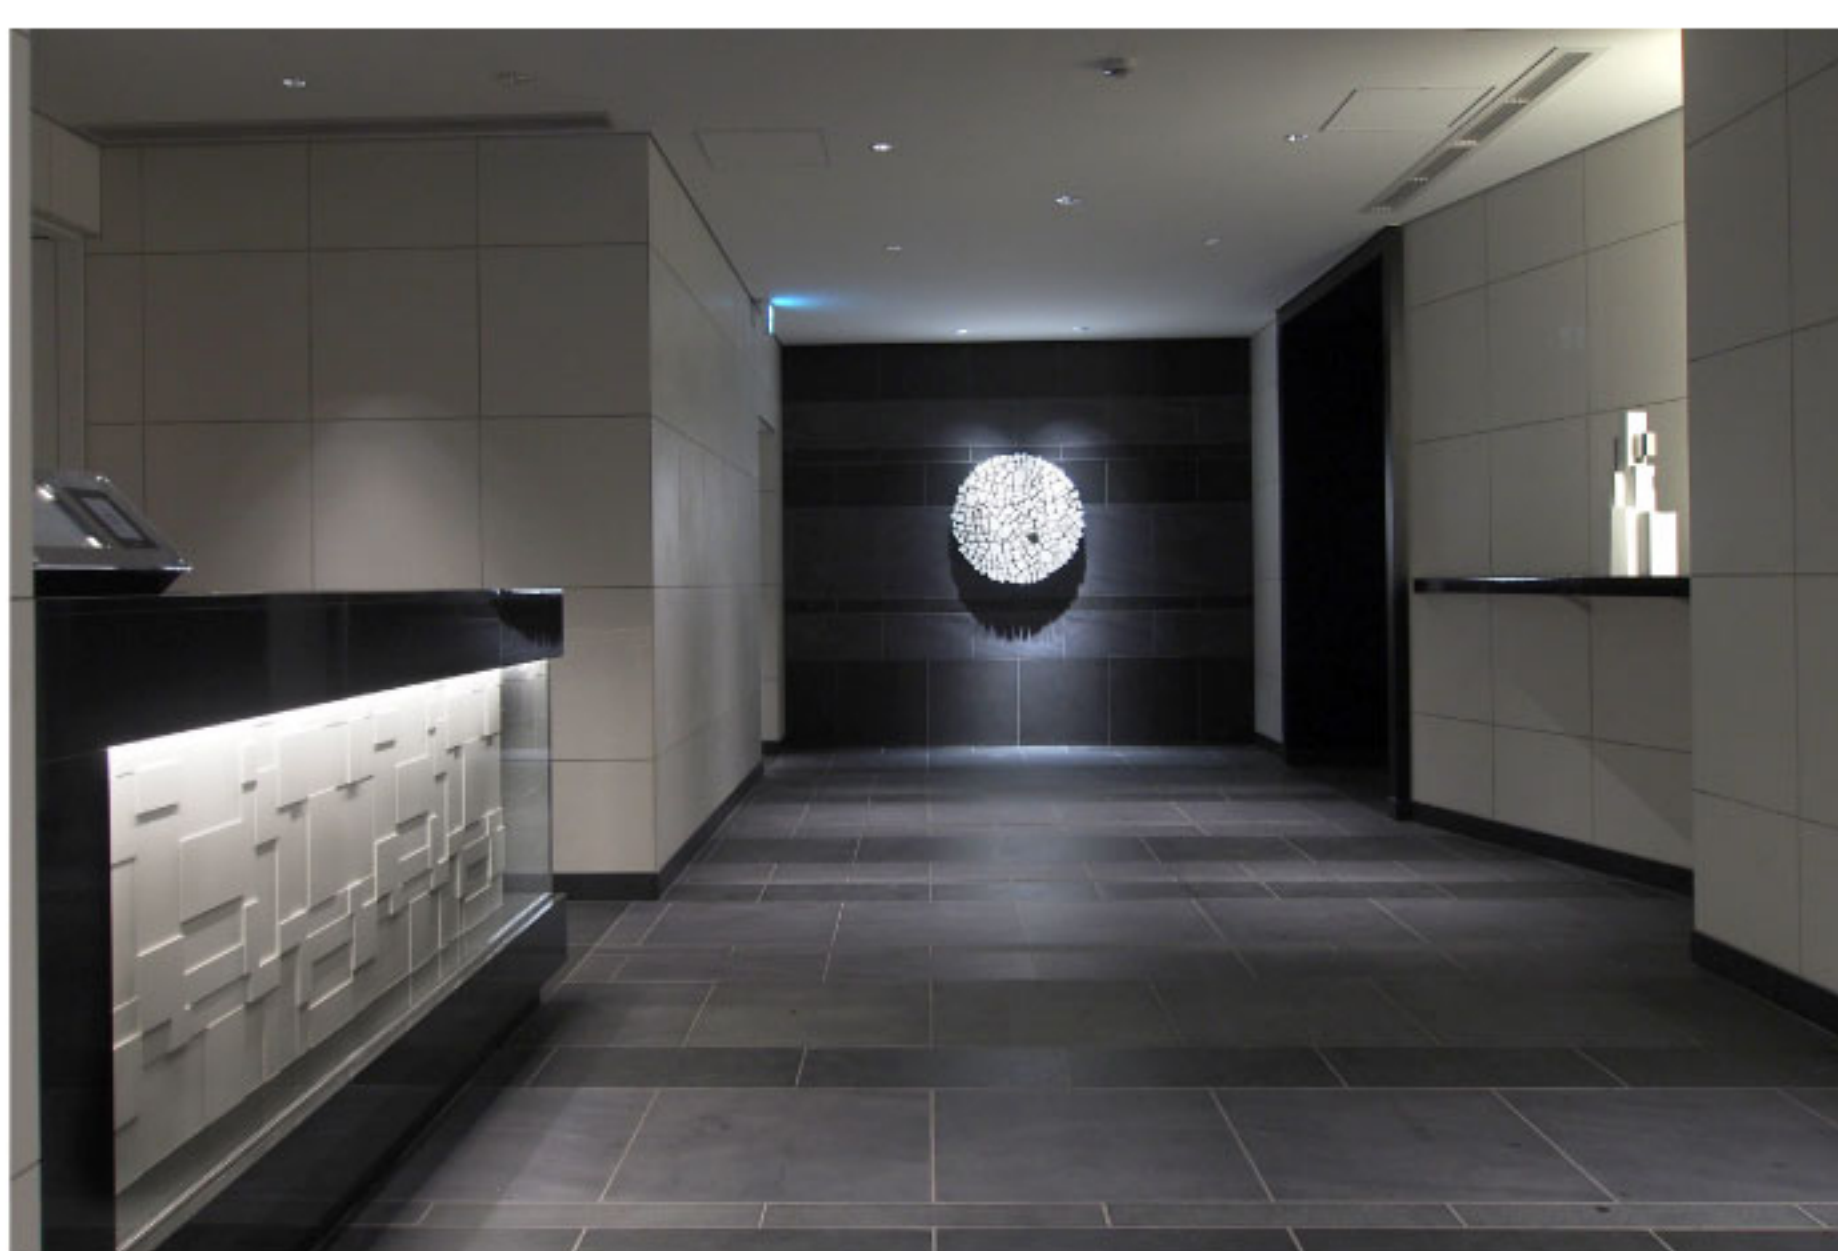

## Minimal x Chic

パークハピオ赤坂タワー, 2015

東京、赤坂のマンションのエントランス、エレベーターホールのアート。赤坂という都会の中心にあるマンションを象徴するように、実際の赤坂の地図やビルをテーマにしながら、上品でシックなアート作品として制作しました。

1

2

3

4

5

- 1 エントランス全景 2 エレベーターホール 3 赤坂の建物をテーマとして制作したアート 850x8500mm 木材、真鍮  
4 赤坂の地図をテーマに制作をしたアート 700 x 700mm 銅板、ラッカー  
5 赤坂のビルをテーマとしたアート 250 x 2500 x 600mm 木材、真鍮