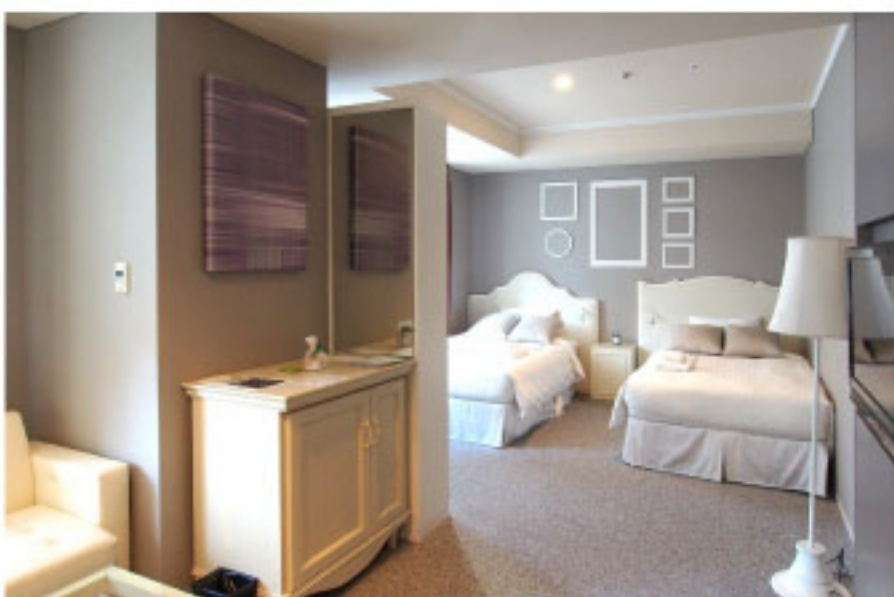

インターカルチャーアートはアートワークを中心にインテリアのコーディネート、制作をコントラクト事業として行っております。これまでもホテル、旅館などの宿泊施設、病院やシニアハウスの医療施設、商業施設など、数多くのプロジェクトに携わってきました。今回のニュースレターではその一例として、昨年末に弊社が手がけました東京都内の新規マンション、ホテルのアートワークをご紹介します。

Minimal x Chic

パークハピオ赤坂タワー, 2015

東京、赤坂のマンションのエントランス、エレベーターホールのアート。赤坂という都会の中心にあるマンションを象徴するように、実際の赤坂の地図やビルをテーマにしながら、上品でシックなアート作品として制作しました。

1

2

3

4

5

1. 1 エントランス全景 2 エレベーターホール 3 赤坂の建物をテーマとして制作したアート 850x8500mm 木材、真鍮
   4 赤坂の地図をテーマに制作をしたアート 700 x 700mm 銅板、ラッカー
   5 赤坂のビルをテーマとしたアート 250 x 2500 x 600mm 木材、真鍮

Minimal x Color

コートヤード・バイ・マリオット 東京ステーション, 2015

東京、京橋に誕生したスタイリッシュなホテルの客室に、ファブリックデザインを取り入れたモダンアートを制作しました。

6

7

8

9

1. 6,7 キャンバスアート 600x800mm
   8 キャンバスアート 1000x700mm
   9 キャンバスアート 1000x700mm

© Interculture Art

* 上記作品の詳細、またアートワークのご相談は下記までご連絡ください

有限会社インターカルチャーアート

東京都新宿区早稲田鶴巻町 560-2 ICA ビル 2F
Tel: 03-3207-3911 Fax: 03-3207-3912
Email: ica@intercultureart.com