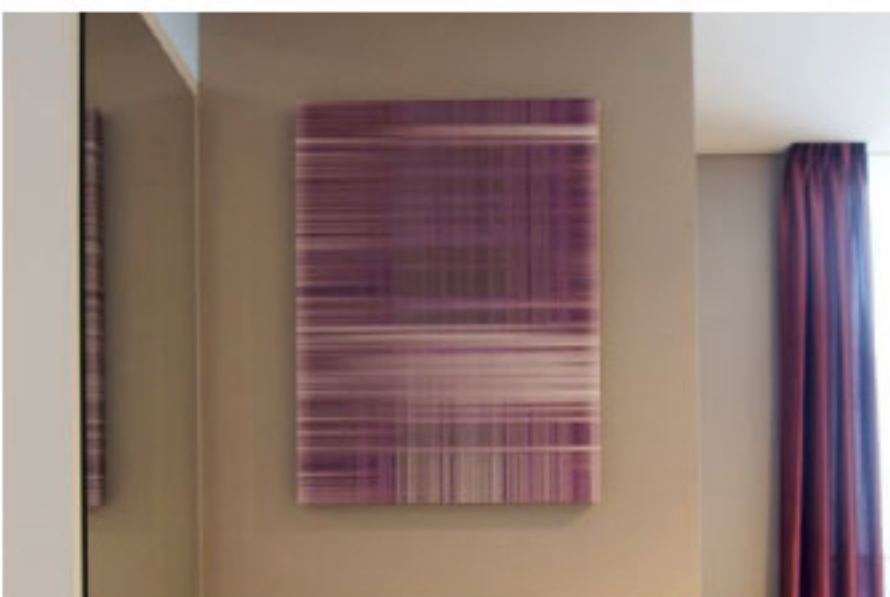

インターカルチャーアートはアートワークを中心にインテリアのコーディネート、制作をコントラクト事業として行っております。これまでもホテル、旅館などの宿泊施設、病院やシニアハウスの医療施設、商業施設など、数多くのプロジェクトに携わってきました。今回のニュースレターではその一例として、昨年末に弊社が手がけました東京都内の新規マンション、ホテルのアートワークをご紹介します。

Minimal x Chic

パークハピオ赤坂タワー, 2015

東京、赤坂のマンションのエントランス、エレベーターホールのアート。赤坂という都会の中心にあるマンションを象徴するように、実際の赤坂の地図やビルをテーマにしながら、上品でシックなアート作品として制作しました。

1

2

3

4

5

1. 1 エントランス全景 2 エレベーターホール 3 赤坂の建物をテーマとして制作したアート 850x8500mm 木材、真鍮
   4 赤坂の地図をテーマに制作をしたアート 700 x 700mm 銅板、ラッカー
   5 赤坂のビルをテーマとしたアート 250 x 2500 x 600mm 木材、真鍮

Minimal x Color

コートヤード・バイ・マリオット 東京ステーション, 2015

東京、京橋に誕生したスタイリッシュなホテルの客室に、ファブリックデザインを取り入れたモダンアートを制作しました。

6

7

8

9

1. 6,7 キャンバスアート 600x800mm
   8 キャンバスアート 1000x700mm
   9 キャンバスアート 1000x700mm

© Interculture Art

* 上記作品の詳細、またアートワークのご相談は下記までご連絡ください

有限会社インターカルチャーアート

東京都新宿区早稲田鶴巻町 560-2 ICA ビル 2F
Tel: 03-3207-3911 Fax: 03-3207-3912
Email: ica@intercultureart.com