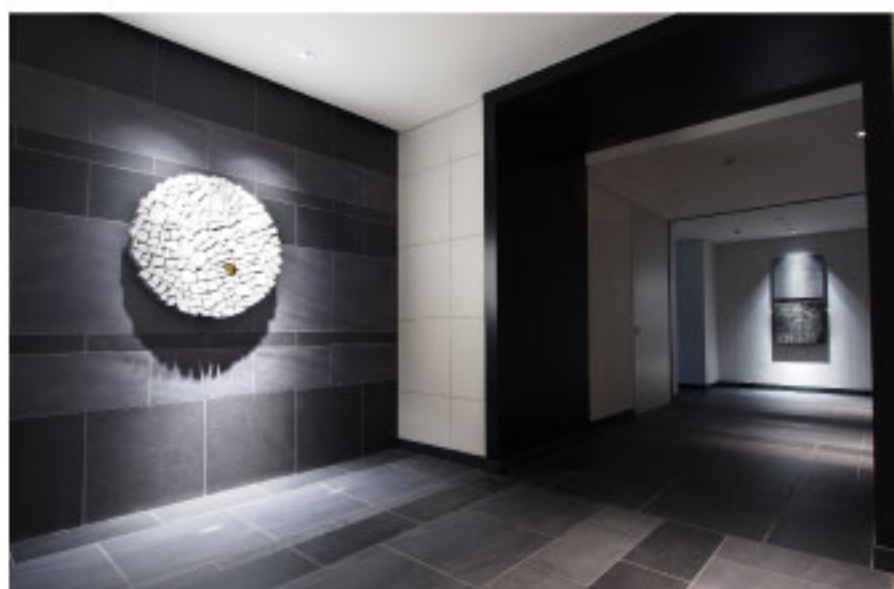

## Minimal x Chic

パークハピオ赤坂タワー, 2015

東京、赤坂のマンションのエントランス、エレベーターホールのアート。赤坂という都会の中心にあるマンションを象徴するように、実際の赤坂の地図やビルをテーマにしながら、上品でシックなアート作品として制作しました。

1

2

3

4

5

- 1 エントランス全景 2 エレベーターホール 3 赤坂の建物をテーマとして制作したアート 850x8500mm 木材、真鍮  
4 赤坂の地図をテーマに制作をしたアート 700 x 700mm 銅板、ラッカー  
5 赤坂のビルをテーマとしたアート 250 x 2500 x 600mm 木材、真鍮