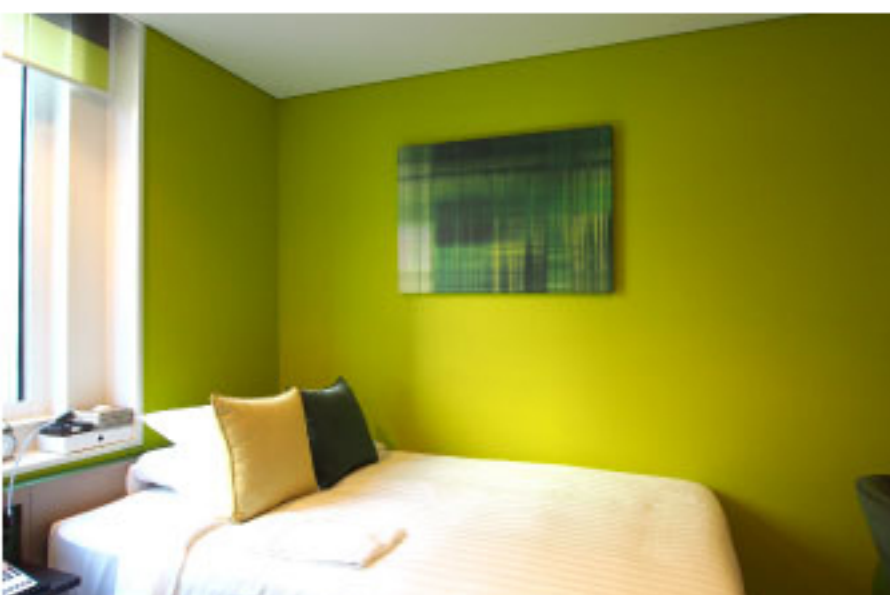

## Minimal x Color

コートヤード・バイ・マリオット 東京ステーション, 2015

東京、京橋に誕生したスタイリッシュなホテルの客室に、ファブリックデザインを取り入れたモダンアートを制作しました。

6

7

8

9

- 6,7 キャンバスアート 600x800mm  
8 キャンバスアート 1000x700mm  
9 キャンバスアート 1000x700mm