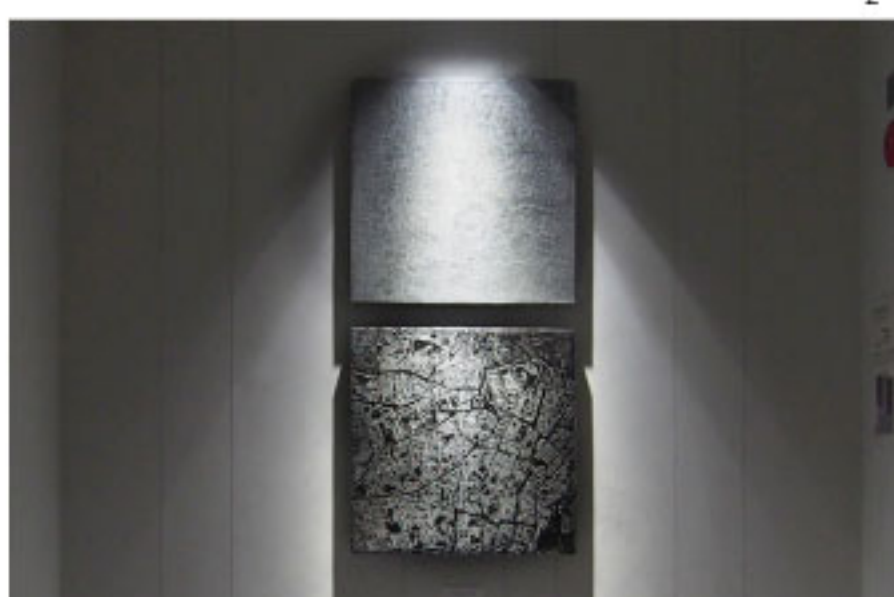

## Minimal x Chic

パークハピオ赤坂タワー, 2015

東京、赤坂のマンションのエントランス、エレベーターホールのアート。赤坂という都会の中心にあるマンションを象徴するように、実際の赤坂の地図やビルをテーマにしながら、上品でシックなアート作品として制作しました。

1

2

3

4

5

- 1 エントランス全景 2 エレベーターホール 3 赤坂の建物をテーマとして制作したアート 850x8500mm 木材、真鍮  
4 赤坂の地図をテーマに制作をしたアート 700 x 700mm 銅板、ラッカー  
5 赤坂のビルをテーマとしたアート 250 x 2500 x 600mm 木材、真鍮