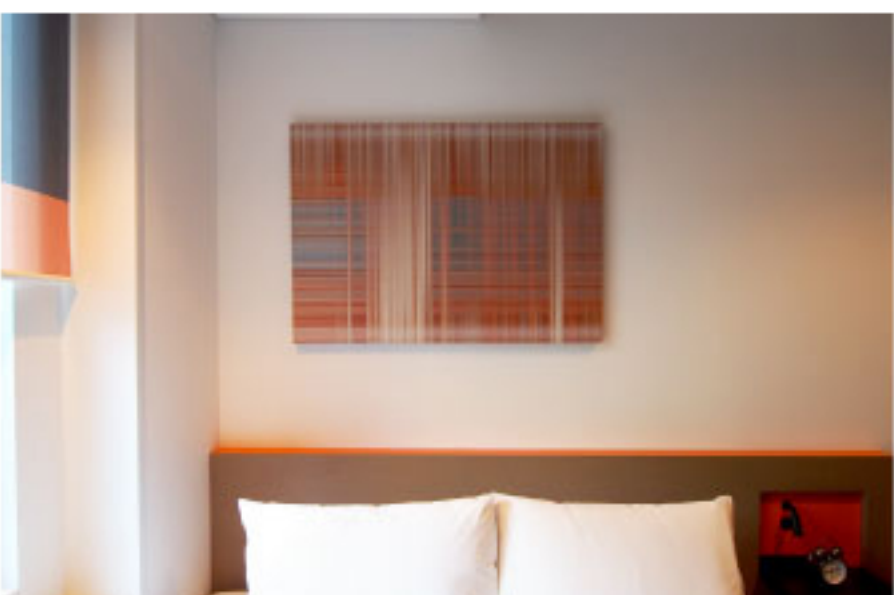

## Minimal x Color

コートヤード・バイ・マリオット 東京ステーション, 2015

東京、京橋に誕生したスタイリッシュなホテルの客室に、ファブリックデザインを取り入れたモダンアートを制作しました。

6

7

8

9

- 6,7 キャンバスアート 600x800mm  
8 キャンバスアート 1000x700mm  
9 キャンバスアート 1000x700mm